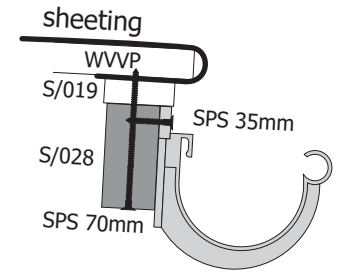

GY200 - GY400

GARDENAS
TIMBER GARDEN CONSTRUCTIONS

	GY200	GY400		GY200	GY400		GY200	GY400
	1	2		1	1		2	2
	-	1		2	2		2	2
	1	1		5	9	S/028/ 045/2000	1	2
				2	2	glue	1	1
				1 Long 1 Short	1 Long 1 Short	SPS 35mm	16	24
						SPS 70mm	5	10